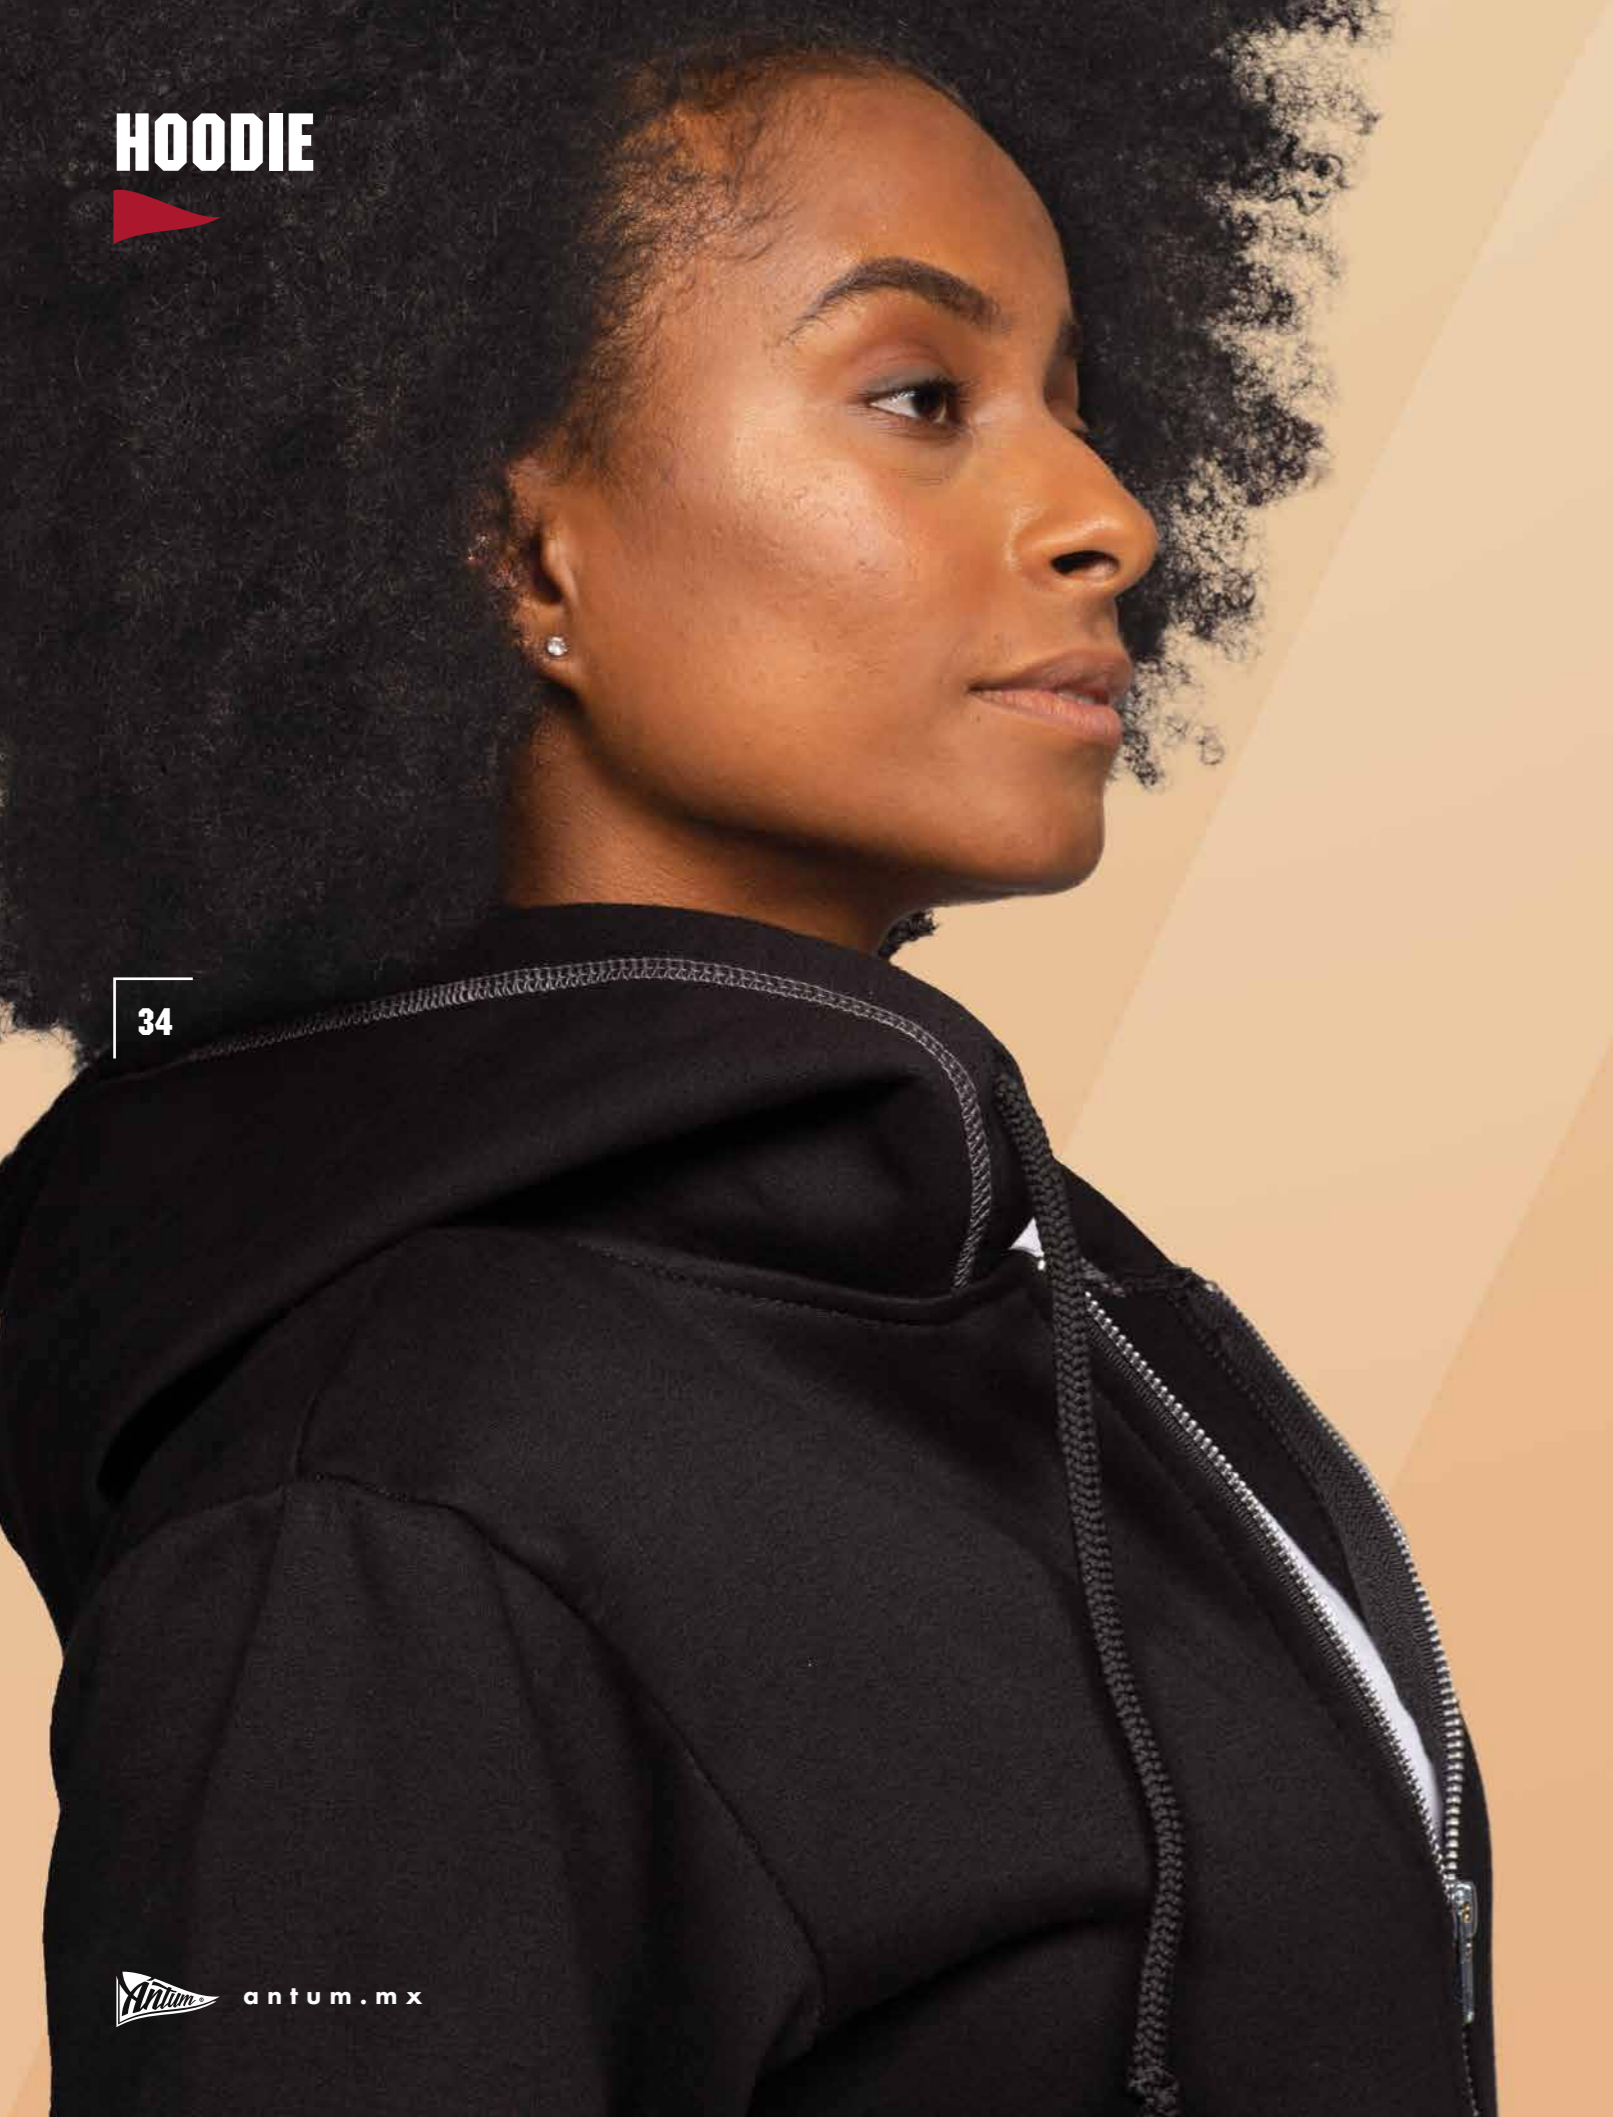

HOODIE

34

SUDADERA

HOODIE

INVIERNO

35

COLORES

COMPOSICIÓN

TALLAS:
XS · S · M · L · XL · 2XL · 3XL