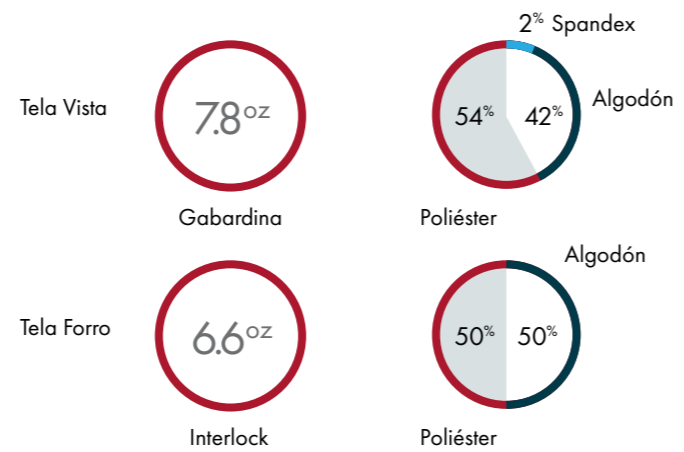

30

COLORES

COMPOSICIÓN

TALLAS:
S · M · L · XL · 2XL

BRIGADISTA

31

INVIERNO

T E M P O R A D A

TALLAS:
XS · S · M · L · XL · 2XL · 3XL

CHALECO
SVET

INVIERNO

SVET

36

COLORES

COMPOSICIÓN

Disponible para: