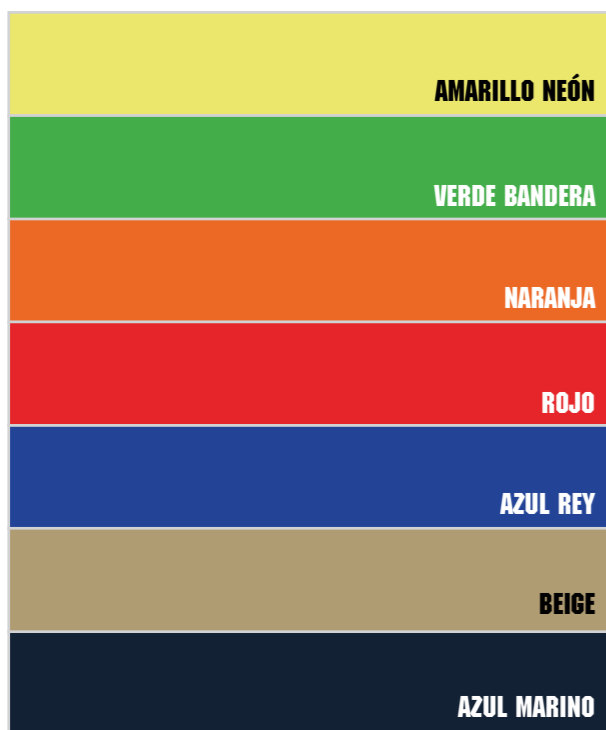

Disponible para:

TALLAS:

XS · S · M · L · XL · 2XL · 3XL · 4XL

29

COLORES

COMPOSICIÓN

ÍNDIGO

Mezclilla

Algodón

Manga disponible:

Disponible para:

TALLAS:

XS · S · M · L · XL · 2XL

CHALECO

INDUSTRIAL

BRIGADISTA

30

COLORES

COMPOSICIÓN

TALLAS:
S · M · L · XL · 2XL

BRIGADISTA

31

INVIERNO

T E M P O R A D A