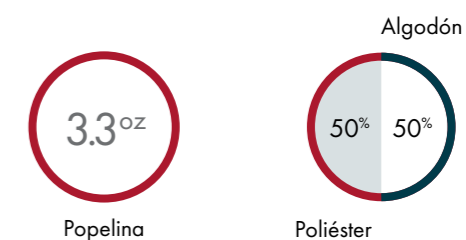

Manga disponible:

Disponible para:

TALLAS: XS · S · M · L · XL · 2XL · 3XL · 4XL

TALLAS: XS · S · M · L · XL · 2XL · 3XL · 4XL