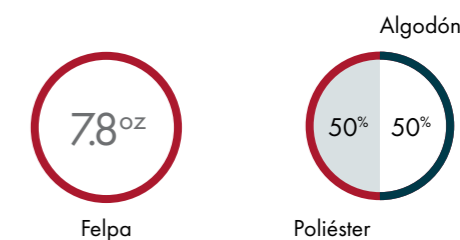

COMPOSICIÓN

TALLAS:
XS · S · M · L · XL · 2XL · 3XL