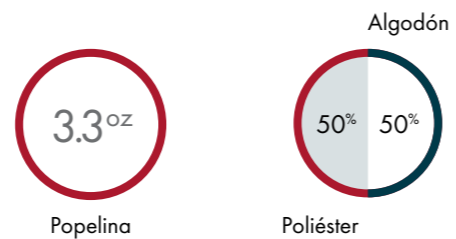

COLORES

COMPOSICIÓN