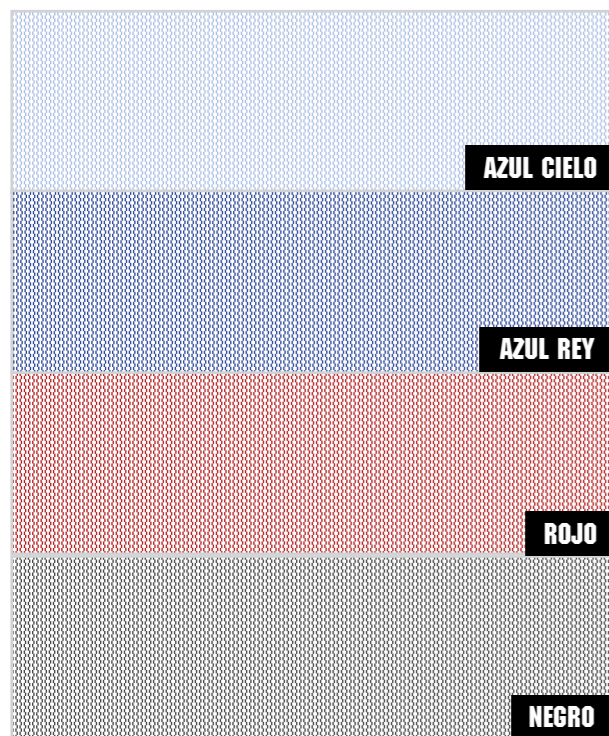

CORPORATIVO

YANKEE

10

COLORES

COMPOSICIÓN

Disponible para:

TALLAS:
XS - S - M - L - XL - 2XL - 3XL - 4XL

TALLAS:
XS - S - M - L - XL - 2XL - 3XL - 4XL

11

COLORES

COMPOSICIÓN

Disponible para:

TALLAS:
XS - S - M - L - XL - 2XL - 3XL - 4XL

TALLAS:
XS - S - M - L - XL - 2XL - 3XL - 4XL

CAMISA

WIN

CORPORATIVO

WIN

12

COLORES

COMPOSICIÓN

Manga disponible:

Disponible para:

TALLAS: XS · S · M · L · XL · 2XL · 3XL · 4XL