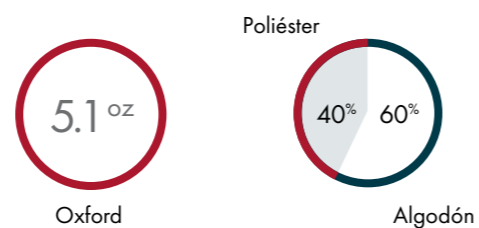

CAMISA

CORPORATIVO

OFFICE

6

COLORES

COMPOSICIÓN

Disponible para:

TALLAS:
XS · S · M · L · XL · 2XL · 3XL · 4XL