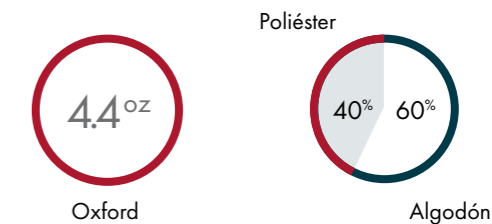

TALLAS:
XS · S · M · L · XL · 2XL · 3XL · 4XL

CAMISA

CORPORATIVO

OFFICE LT

7

COLORES

COMPOSICIÓN

Disponible para: