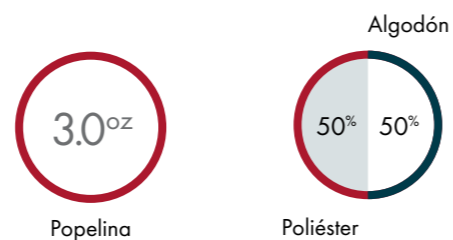

CORPORATIVO

YANKEE

10

COLORES

COMPOSICIÓN

Disponible para:

TALLAS:
XS - S - M - L - XL - 2XL - 3XL - 4XL

TALLAS:
XS - S - M - L - XL - 2XL - 3XL - 4XL