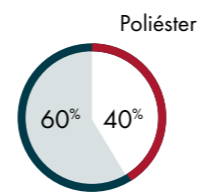

COLORES

	BLANCO
	GRIS
	GUINDA
	ROJO
	AZUL REY
	AZUL PIZARRA
	AZUL MARINO
	NEGRO

COMPOSICIÓN

Piqué

Manga disponible:

Disponible para:

TALLAS: XS · S · M · L · XL · 2XL

TALLAS: XS · S · M · L · XL · 2XL · 3XL

PANTALÓN

CORPO

CORPORATIVO

CORPO

20

COLORES

COMPOSICIÓN

Gabardina

Algodón

Poliéster

Disponible para:

TALLAS:

1 - 3 - 5 - 7 - 9 - 11 - 13 - 15 - 17

TALLAS:

28 - 30 - 32 - 34 - 36 - 38 - 40 - 42 - 44

21