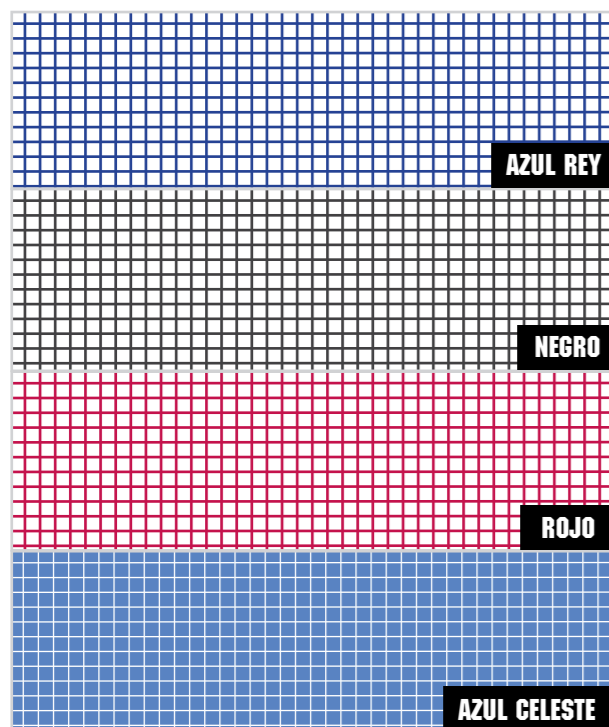

CORPORATIVO

YANKEE

10

COLORES

COMPOSICIÓN

Disponible para:

TALLAS:
XS - S - M - L - XL - 2XL - 3XL - 4XL

TALLAS:
XS - S - M - L - XL - 2XL - 3XL - 4XL

11

COLORES

COMPOSICIÓN

Disponible para:

TALLAS:
XS - S - M - L - XL - 2XL - 3XL - 4XL

TALLAS:
XS - S - M - L - XL - 2XL - 3XL - 4XL

CAMISA

WIN

CORPORATIVO

WIN

12

COLORES

COMPOSICIÓN

Manga disponible:

Disponible para:

TALLAS: XS · S · M · L · XL · 2XL · 3XL · 4XL