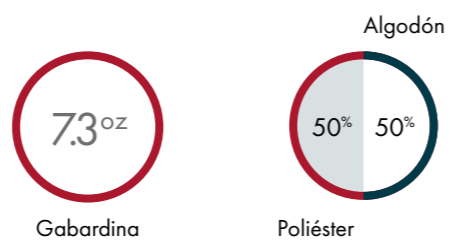

Disponible para:

TALLAS:

XS · S · M · L · XL · 2XL · 3XL · 4XL

29

COLORES

COMPOSICIÓN

ÍNDIGO

Mezclilla

Algodón

Manga disponible:

Disponible para:

TALLAS:

XS · S · M · L · XL · 2XL

CHALECO

INDUSTRIAL

BRIGADISTA

30

COLORES

COMPOSICIÓN

TALLAS:
S · M · L · XL · 2XL

BRIGADISTA

31

INVIERNO

T E M P O R A D A