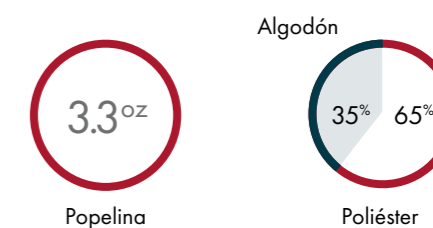

COLORES

COMPOSICIÓN

Disponible para:

TALLAS:
XS - S - M - L - XL - 2XL - 3XL - 4XL

TALLAS:
XS - S - M - L - XL - 2XL - 3XL - 4XL