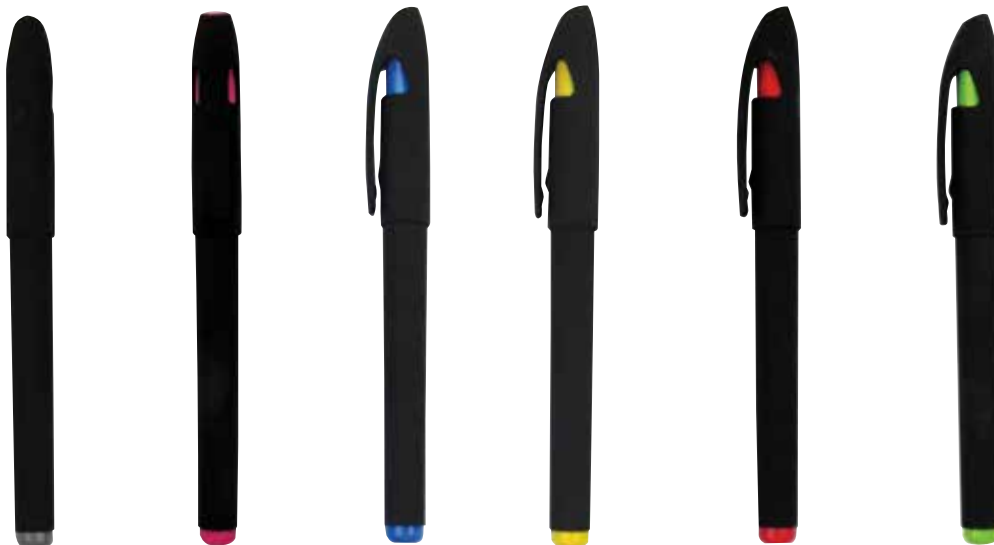

BOL 12 Bolígrafo Garzón

Material: Plástico

Medida: 14.2 x 1 cm

Impresión: Tampografía

Área de Impresión: 4 x 0.7 cm

1. ---
2. Terminado en Rubber
   - Colores: Amarillo, Azul, Gris, Rosa, Rojo y Verde.
3. ---