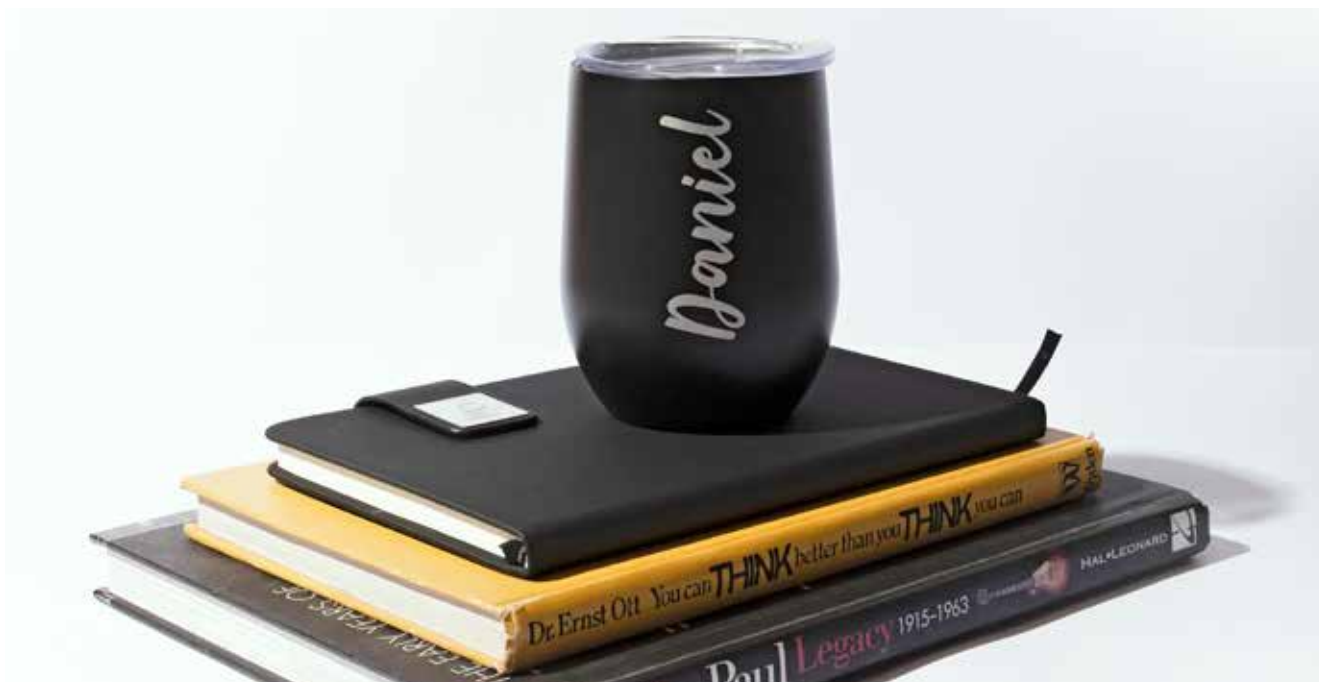

TH 207 Vaso Lantana

Material: Acero Inoxidable

Medida: 11 x 7.5 cm

Impresión: Tampografía y Grabado Láser

Área de Impresión: 3 x 3 cm

-
- Capacidad: 354 ml
 - Sistema de doble pared al vacío.
 - Colores: Blanco, Negro y Plata.
-