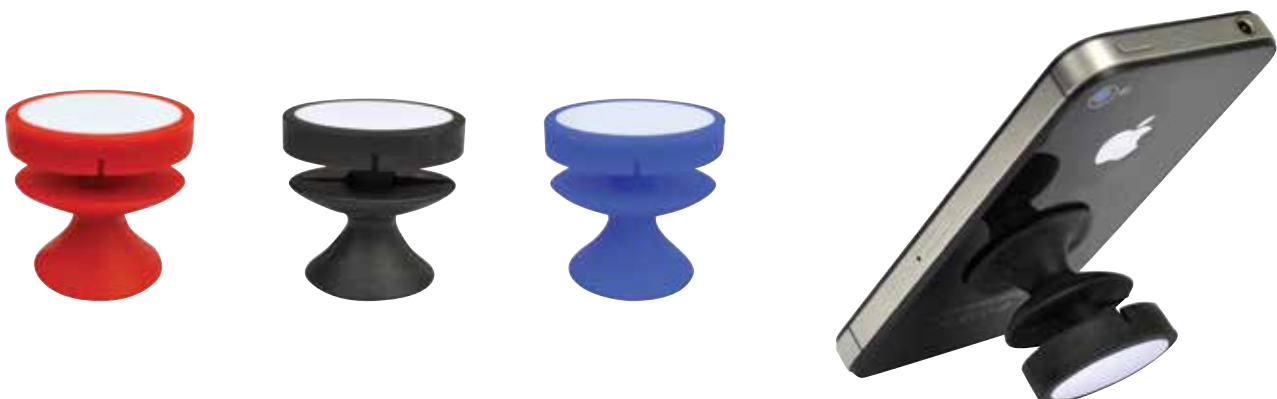

TEC 21 Webber Ring-Holder

Material: Metal y Plástico

Medida: 4 x 3.5 cm

Impresión: Tampografía

Área de Impresión: 2.2 x 0.8 cm

- Aro plegable con modo de rotación 360 grados.
Adhesivo especial removible y lavable
- Colores: Plata.