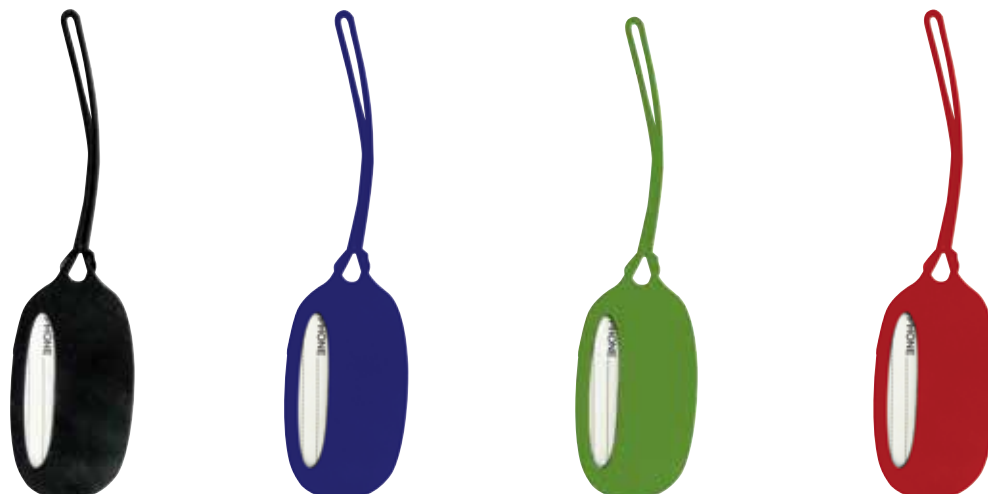

FOR 07 Identificador Lena

Material: Silicón

Medida: 9 x 4.5 cm.

Impresión: Tampografía y Grabado Láser.
Área de Impresión: 4 x 1.5 cm.

1. ---
2. Incluye Nota para datos
   - Colores: Azul, Negro, Rojo y Verde
3. ---