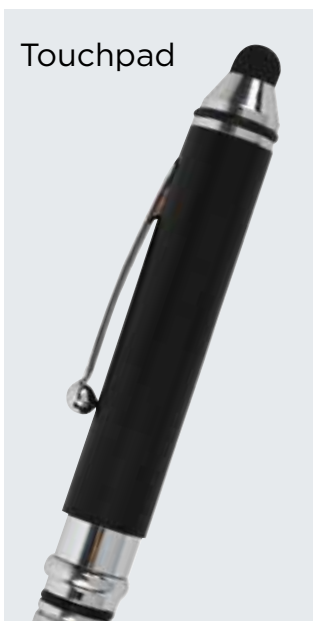

BOL 655 Bolígrafo Russov

Material: Aluminio y Plástico

Medida: 12.5 x 1 cm.

Impresión: Tampografía y Grabado Láser.

Área de Impresión: 3.5 x 0.8 cm.

- Incluye: Estuche Window Flat
- Bolígrafo, Touchpad y Luz LED
- Colores: Azul, Plata y Rojo.

Touchpad

BOL 657 Bolígrafo Lexa

Material: Barril aluminio y Tapa plástico

Medida: 12.5 x 1.2 cm.

Impresión: Tampografía y Grabado Láser.

Área de Impresión: 4.5 x 0.8 cm.

- Incluye: Estuche Window Flat
- Bolígrafo, Touchpad y Luz LED
- Colores: Negro