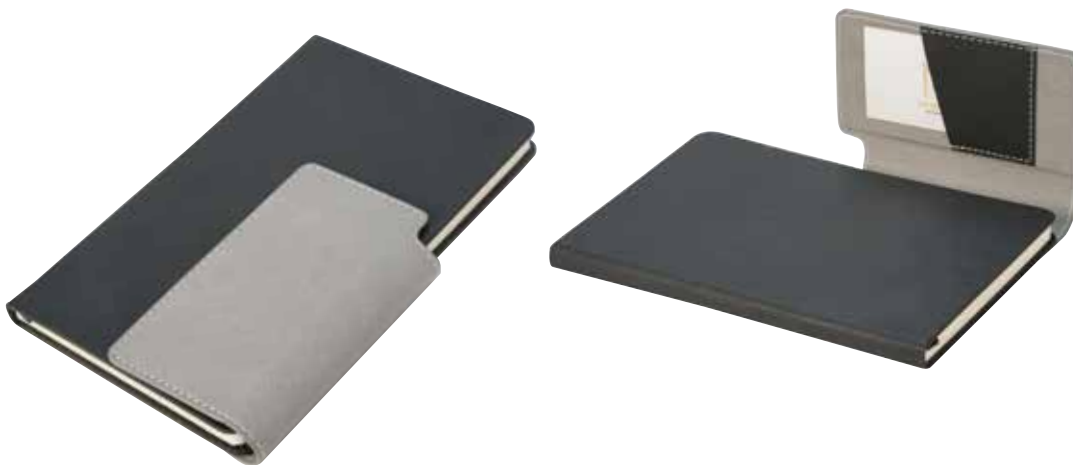

LIBRETAS PREMIUM

ESC 525 Libreta Córcega

Material: Termo PU

Medida: 21 x 14 cm

Impresión: Serigrafía.

Área de Impresión: 4 x 3 cm

1. ---
2. Cierre en ceja magnético. Bolsillo interior para tarjetas.
   - Cinta divisoria. Aprox. 80 hojas rayadas
   - Color: Negro.
3. ---

ESC 526 Libreta Alcalá

Material: Termo PU

Medida: 21 x 13.3 cm

Impresión: Serigrafía y Grabado Láser.

Área de Impresión: 4 x 3 cm

1. ---
2. Bolsillo al frente para tarjetas. Cinta divisoria. Aprox. 80 hojas rayadas
   - Color: Negro.
3. ---