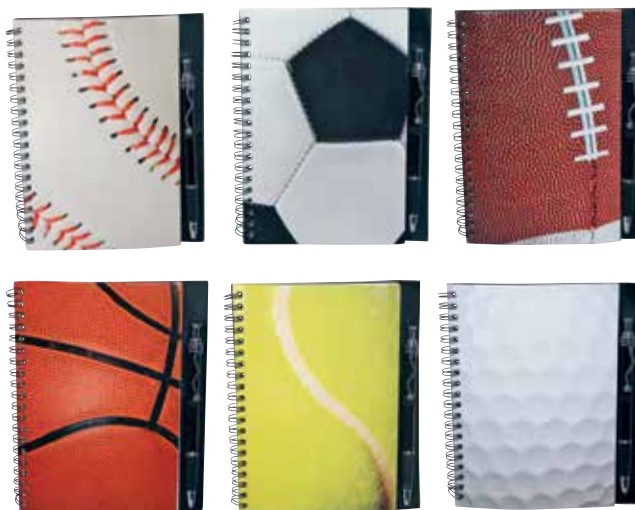

DEP 05 Libreta Serious Sport

Material: Cartón

Medida: 17.7 x 14 cm.

Impresión: Serigrafía y Gota de Resina

Área de Impresión: AME: 6 x 4 cm. | BSB: 6 x 4 cm.

BSK: 6 x 4 cm. | GLF: 5.5 x 5.5 cm. SOC: 6 x 5.5 cm.

| TEN: 6 x 4 cm.

- Hojas rayadas. Incluye Bolígrafo.
- Colores: AME, BSB, BSK, GLF, SOC y TEN