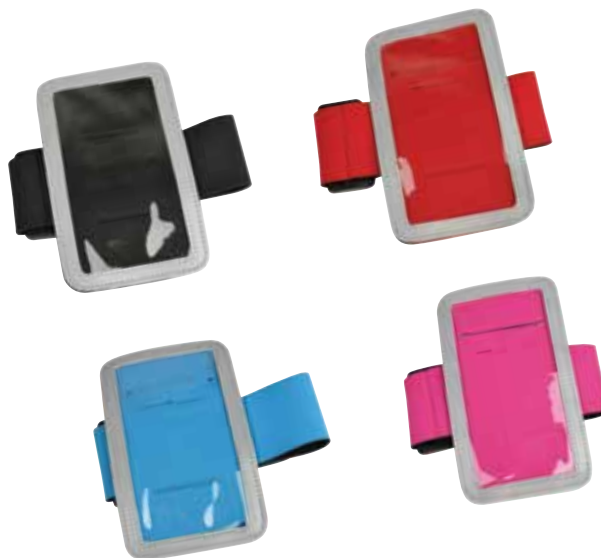

DEP 50 Athletic Band

Material: Neopreno

Medida: 14 x 8 cm.

Impresión: Tampografía

Área de Impresión: 4 x 3 cm.

-
- Banda ajustable para el brazo con broche velcro. Marco con sistema reflectivo.
 - Colores: Azul, Negro, Rojo y Rosa.
-

FOR 11 Sombrero Mágico

Material: Nylon

Medida: 30 cm de diámetro

Impresión: Serigrafía.

Área de Impresión: 5 x 5 cm.

-
- Diseño Foldable. Incluye Funda Individual
 - Colores: Negro
-

PELUCHEES Y NIÑOS

KID 01 Oso Peluchón