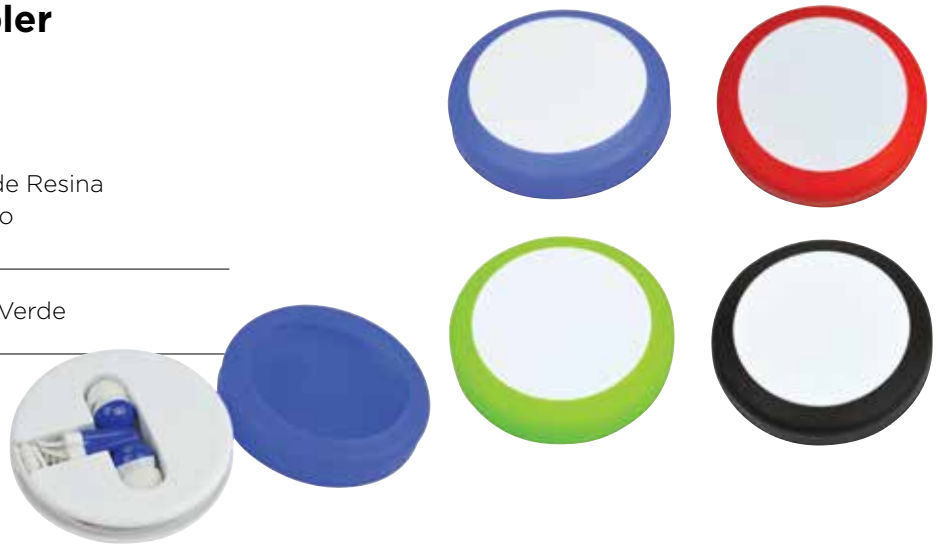

TEC 02 Earbuds Kepler

Material: Plástico y Silicón

Medida: 6.2 cm diámetro

Impresión: Tampografía y Gota de Resina

Área de Impresión: 3 cm diámetro

- Colores: Azul, Negro, Rojo y Verde

TEC 04 Earbuds Galileo